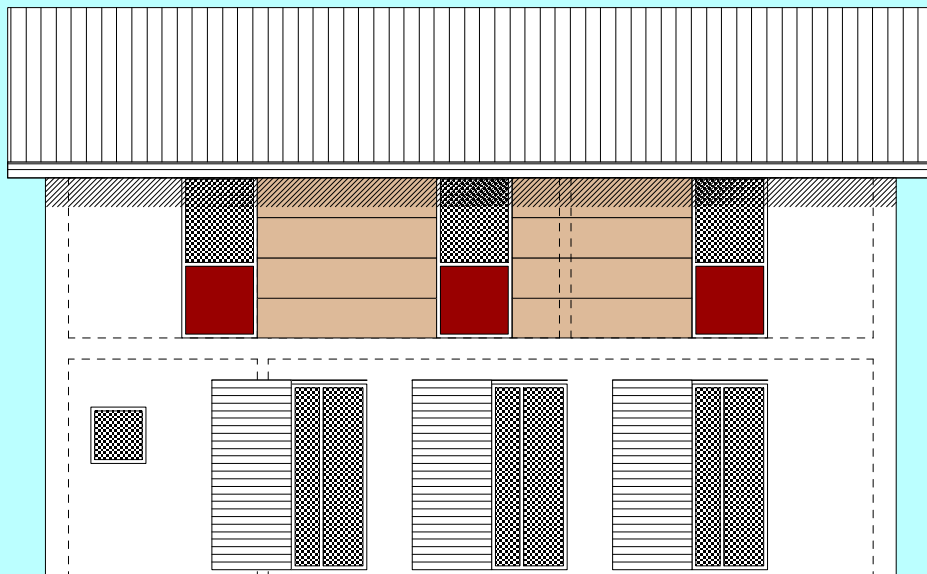

Vorentwurf
für ein Einfamilien Wohnhaus

Bauherrn:
Sabine Preuß,
Prof. Hanns Wienold

M 1/ 100
Stand: 06.04. 2010

Planung: Stefan Semler
Dipl.-Ing. Architekt

ANSICHT WEST

SCHNITT, ANSICHT SÜD

Vorentwurf
für ein Einfamilien Wohnhaus

Bauherrn:
Sabine Preuß,
Prof. Hanns Wienold

M 1/ 100
Stand: 06.04. 2010

Planung: Stefan Semler
Dipl.-Ing. Architekt