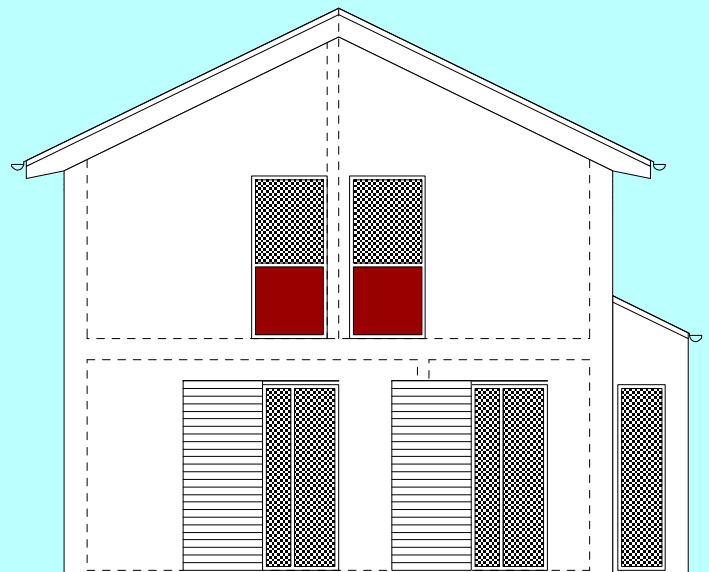

Vorentwurf
für ein Einfamilien Wohnhaus

Bauherrn:
Sabine Preuß,
Prof. Hanns Wienold

M 1/ 100
Stand: 06.04. 2010

Planung: Stefan Semler
Dipl.-Ing. Architekt

ANSICHT WEST

SCHNITT, ANSICHT SÜD

Vorentwurf
für ein Einfamilien Wohnhaus

Bauherrn:
Sabine Preuß,
Prof. Hanns Wienold

M 1/ 100
Stand: 06.04. 2010

Planung: Stefan Semler
Dipl.-Ing. Architekt