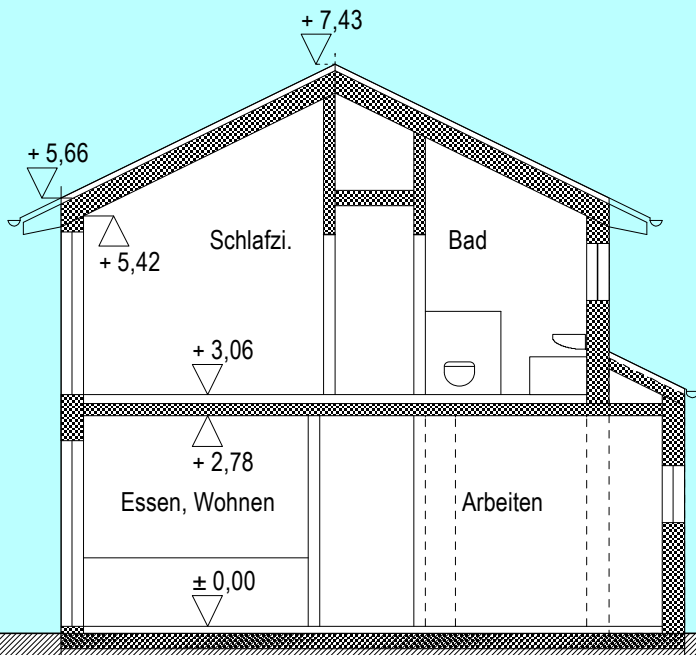

Vorentwurf
für ein Einfamilien Wohnhaus

Bauherrn:
Sabine Preuß,
Prof. Hanns Wienold

M 1/ 100
Stand: 06.04. 2010

Planung: Stefan Semler
Dipl.-Ing. Architekt

ANSICHT WEST

SCHNITT, ANSICHT SÜD

Vorentwurf
für ein Einfamilien Wohnhaus