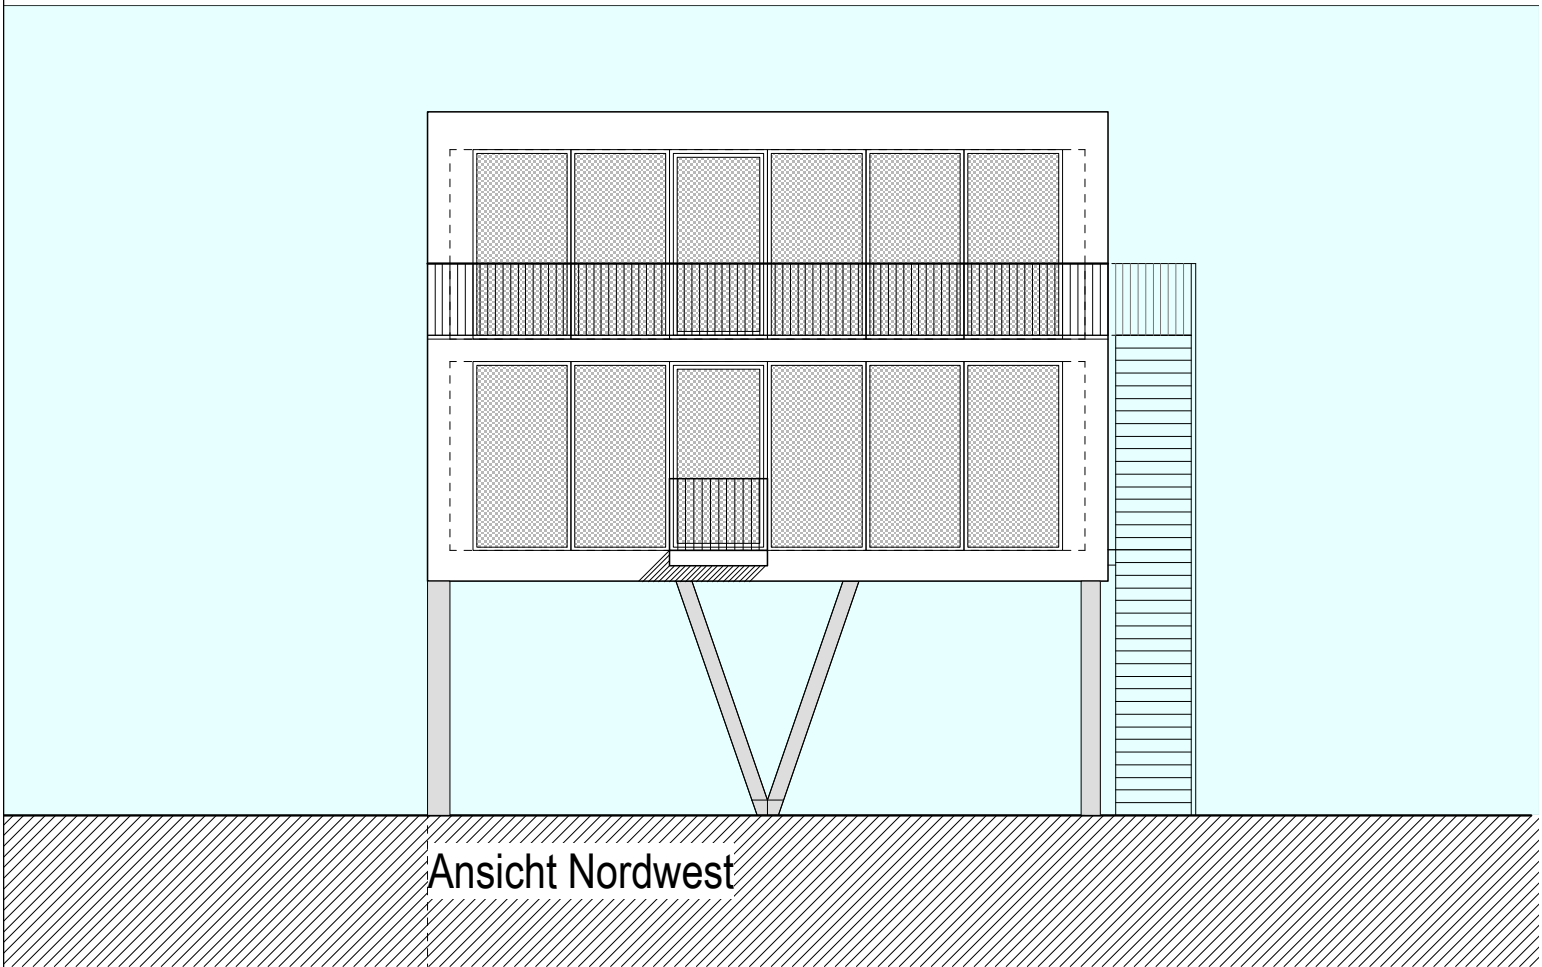

E 0

Vorentwurf für ein
Wohnhaus in Bad-Breisig
3.6. 2012

Baudamen:
Renate und Nina Helm

Planung: Stefan Semler
Dipl.-Ing. Architekt

Ansicht Südost

Ansicht Nordwest