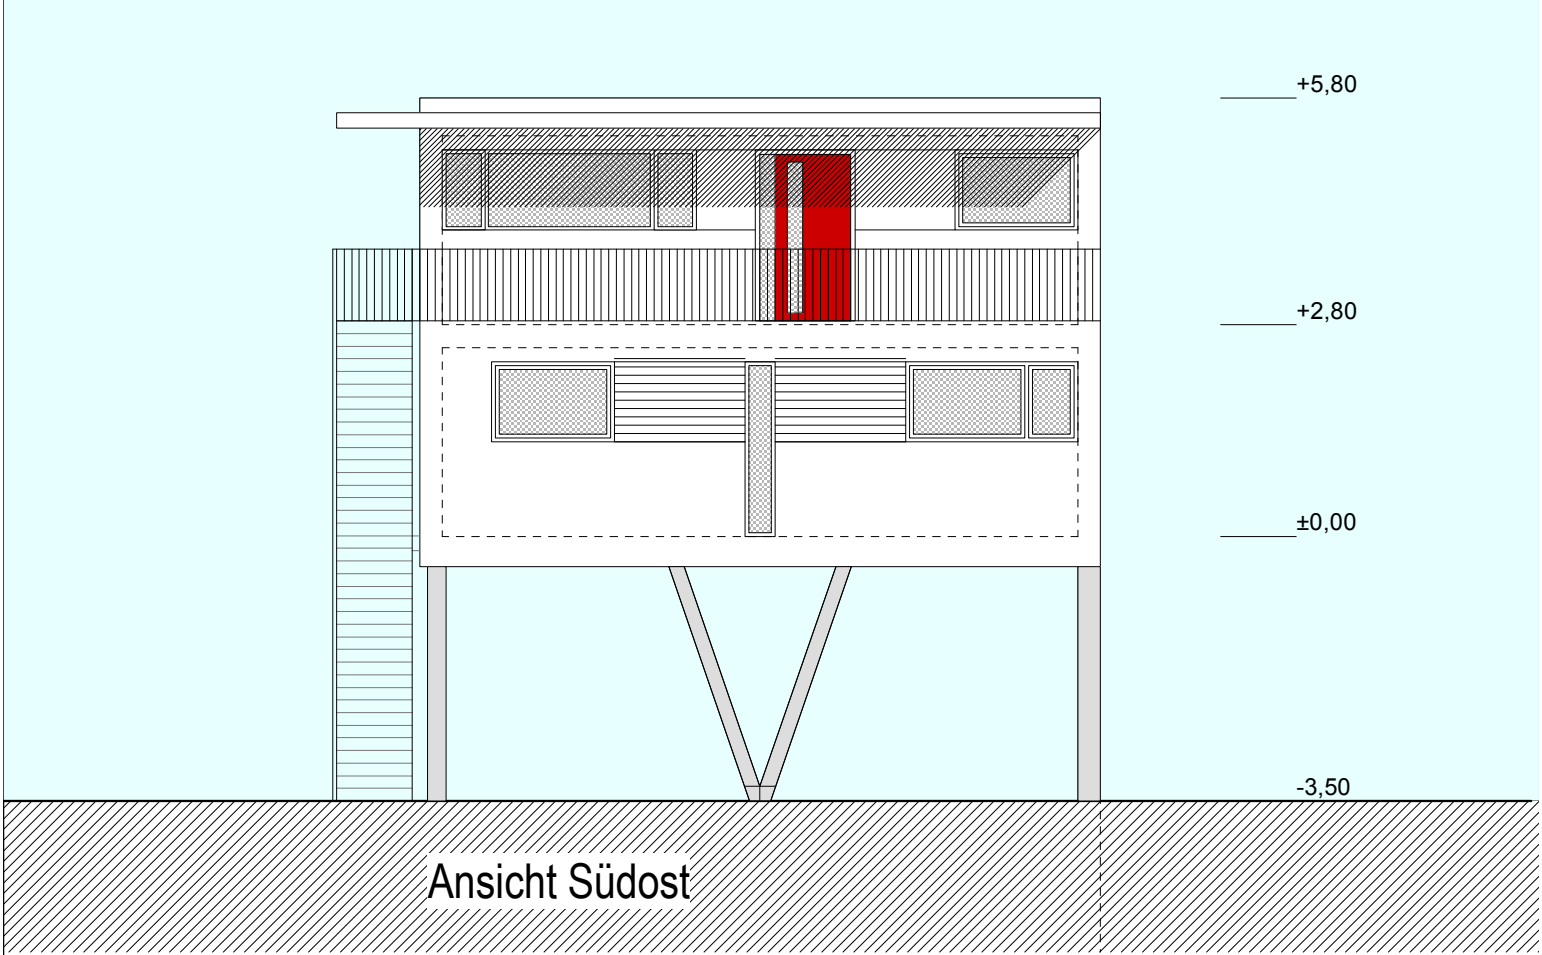

E 0

Vorentwurf für ein
Wohnhaus in Bad-Breisig
3.6. 2012

Baudamen:
Renate und Nina Helm

Planung: Stefan Semler
Dipl.-Ing. Architekt

Ansicht Südost

Ansicht Nordwest